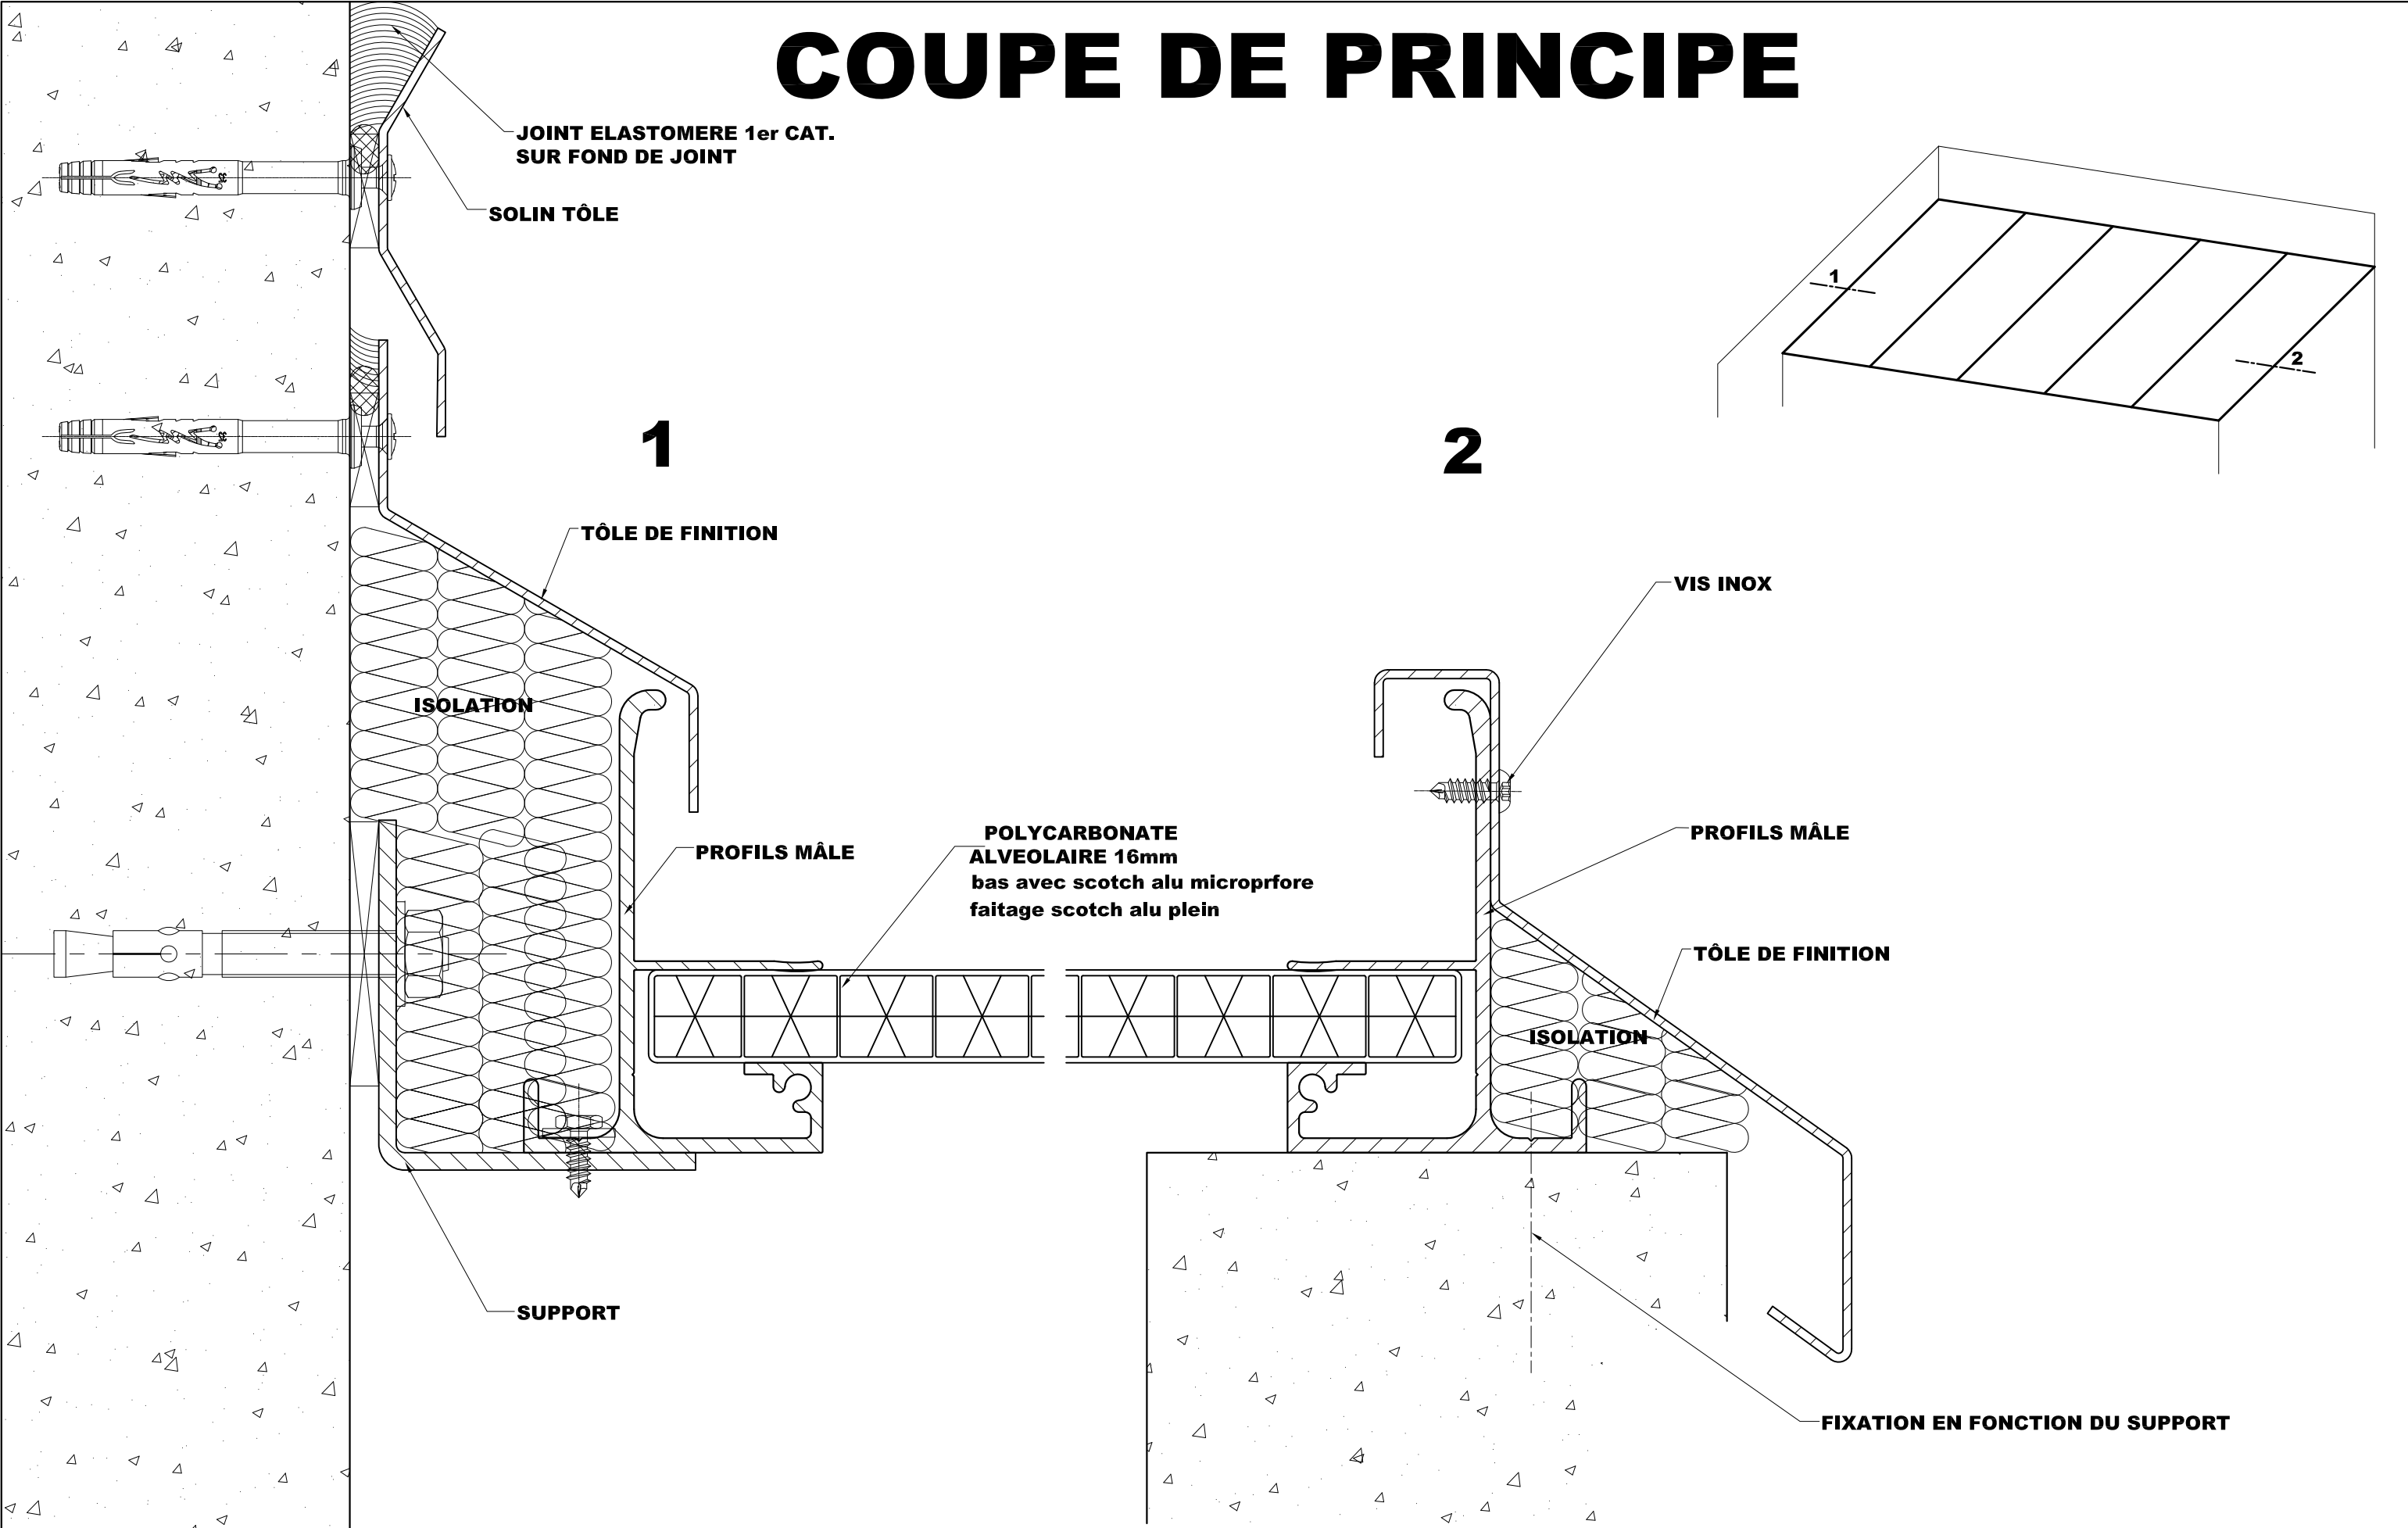

COUPE DE PRINCIPE

POLITRAM 16

RIVES

PSD
 ILE-DE-France
 Tel : 01.34.02.30.00
 FAX : 01.34.02.30.10

PSD
 RHONE-ALPES
 Tel : 04.74.60.17.35
 FAX : 04.74.60.17.48

infos@psd-plastiques.com