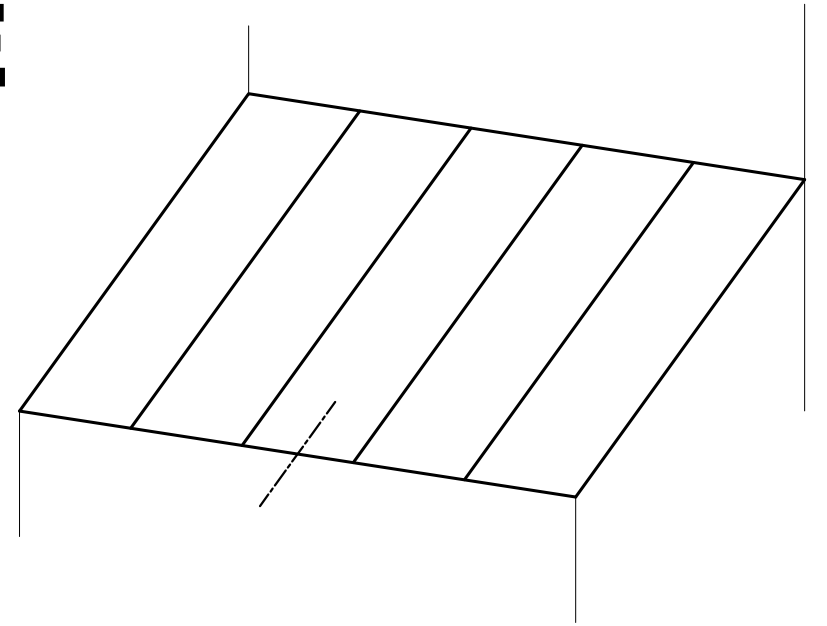

COUPE DE PRINCIPE

VIS INOX DE COUTURE
tous les 700 maxi

JOINT MOUSSE IMPRÉGNÉE
COMPATIBLE AVEC LE POLYCARBONATE

POLYCARBONATE ALVEOLAIRE 16mm
bas avec scotch alu microperfore
faitage avec scotch alu plein

OBTURATEUR ALUMINIUM

EMBOUT

ÉVACUATION DES EAUX
DRAINÉES

POLITRAM 16

BAS DE PENTE

PSD
ILE-DE-France
Tel : 01.34.02.30.00
FAX : 01.34.02.30.10

PSD
RHONE-ALPES
Tel : 04.74.60.17.35
FAX : 04.74.60.17.48

infos@psd-plastiques.com